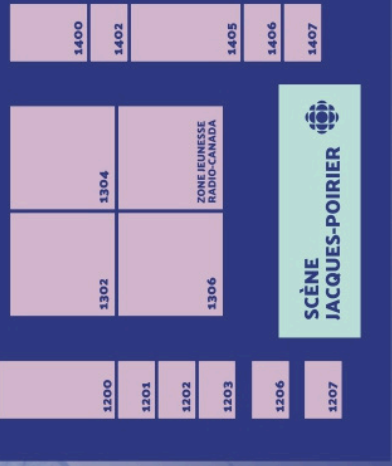

Arrivée au 2e étage par les escaliers

LISTE DES MAISONS D'ÉDITION
ET DES ORGANISMES AU VERSO

**Point de rassemblement
élèves du primaire**

Salon du livre de l'Outaouais

Entre nos mains

19-22
février 2026

Palais des congrès de Gatineau
slo.qc.ca

Découvrez la programmation du 21 février

Programmation complète et dédiées: carnet.slo.qc.ca

#entrenosmains #slob2026

LISTE DES MAISONS D'ÉDITION
ET DES ORGANISMES AU VERSO

- 🏠 ASCENSEUR
- 👤 VESTIAIRE
- 💰 BILLETTERIE
- ❓ INFORMATION
- 👥 PREMIERS SOINS
- 🛑 HALTE POUSETTE
- 👨‍👩‍👧‍👦 POINT DE RENCONTRE ENFANTS/PARENTS
- 🍷 CASSE-CROÛTE
- 💧 POINT D'EAU